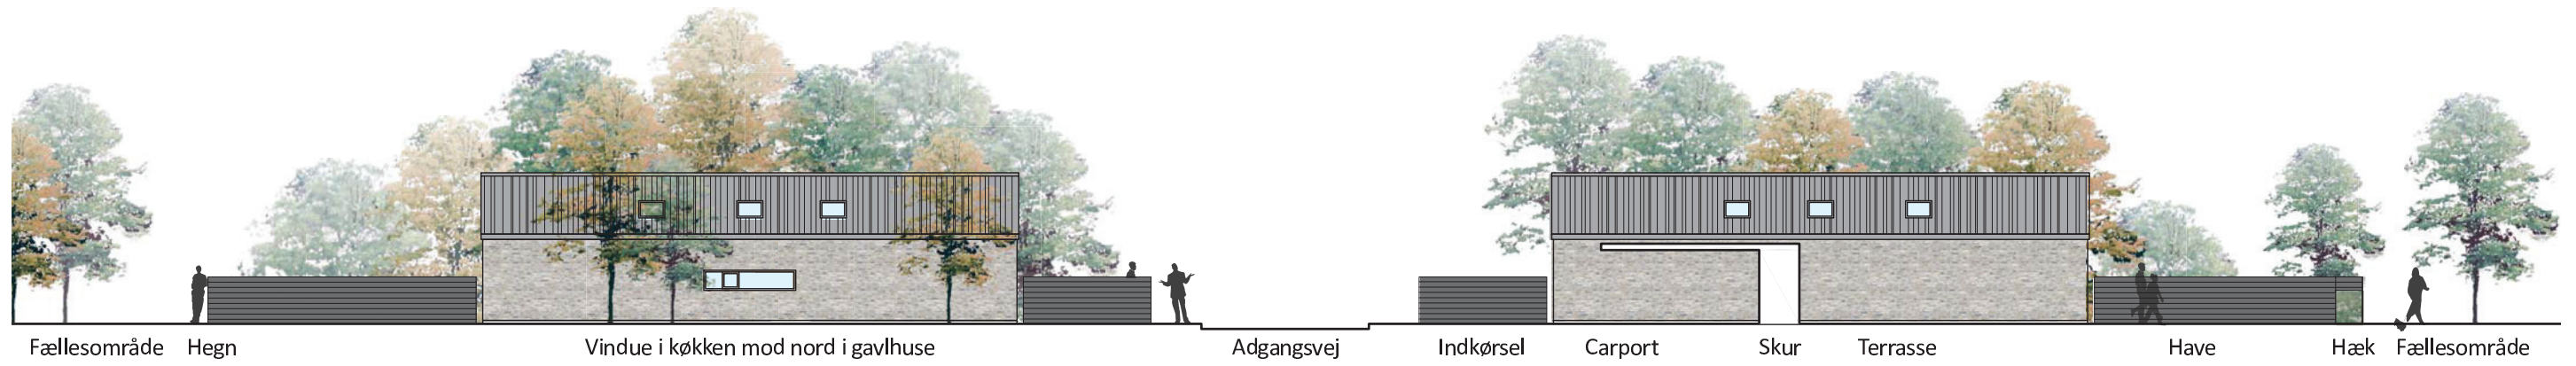

Tagpap

Murværk

Hegn

Fællesområde Hegn Vindue i køkken mod nord i gavlhuse Adgangsvej Indkørsel Carport Skur Terrasse Have Hæk Fællesområde

SNIT A-A 1:200

Fællesområde Hegn Have Terrasse Indgang Affald/Post Adgangsvej Affald/Post Indgang Terrasse Have Hegn Fællesområde

SNIT B-B 1:200

NCC Bolig • Farum - Delområde 5