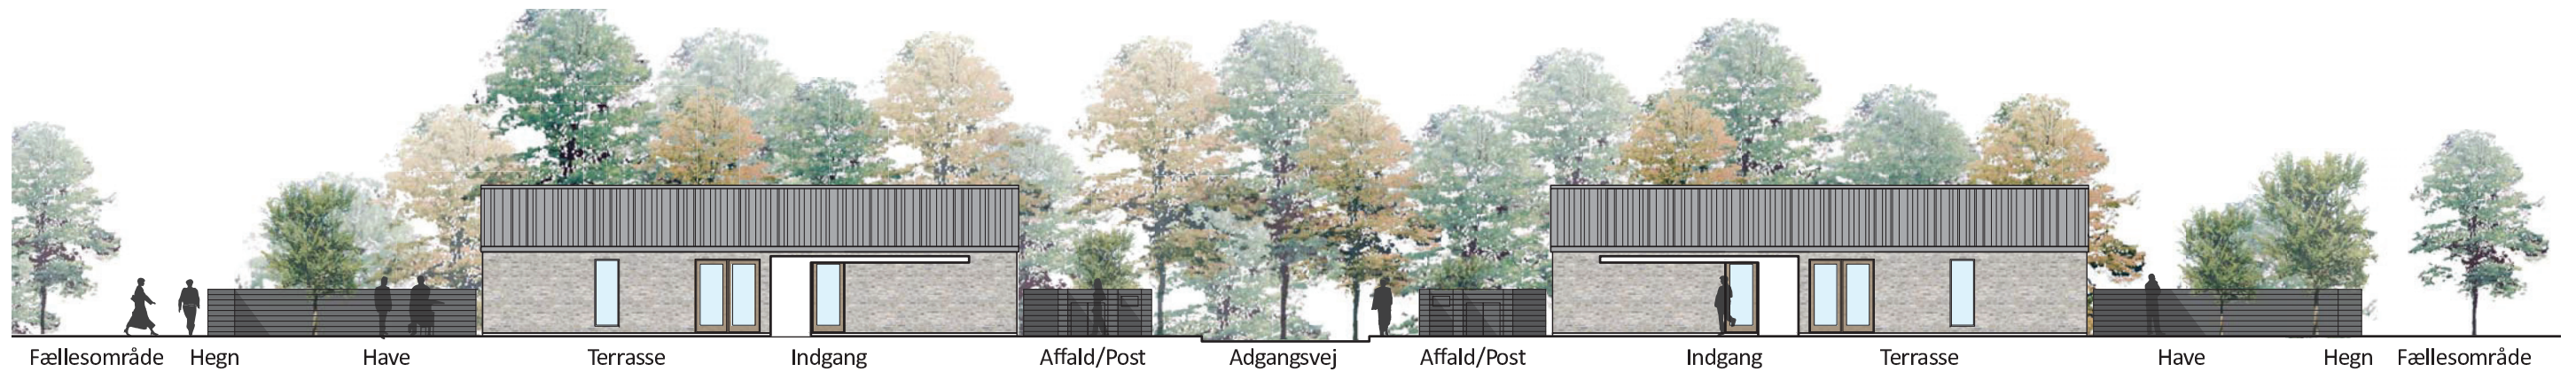

Tagpap

Murværk

Hegn

Fællesområde Hegn Vindue i køkken mod nord i gavlhuse Adgangsvej Indkørsel Carport Skur Terrasse Have Hæk Fællesområde

SNIT A-A 1:200

Fællesområde Hegn Have Terrasse Indgang Affald/Post Adgangsvej Affald/Post Indgang Terrasse Have Hegn Fællesområde

SNIT B-B 1:200

NCC Bolig • Farum - Delområde 5