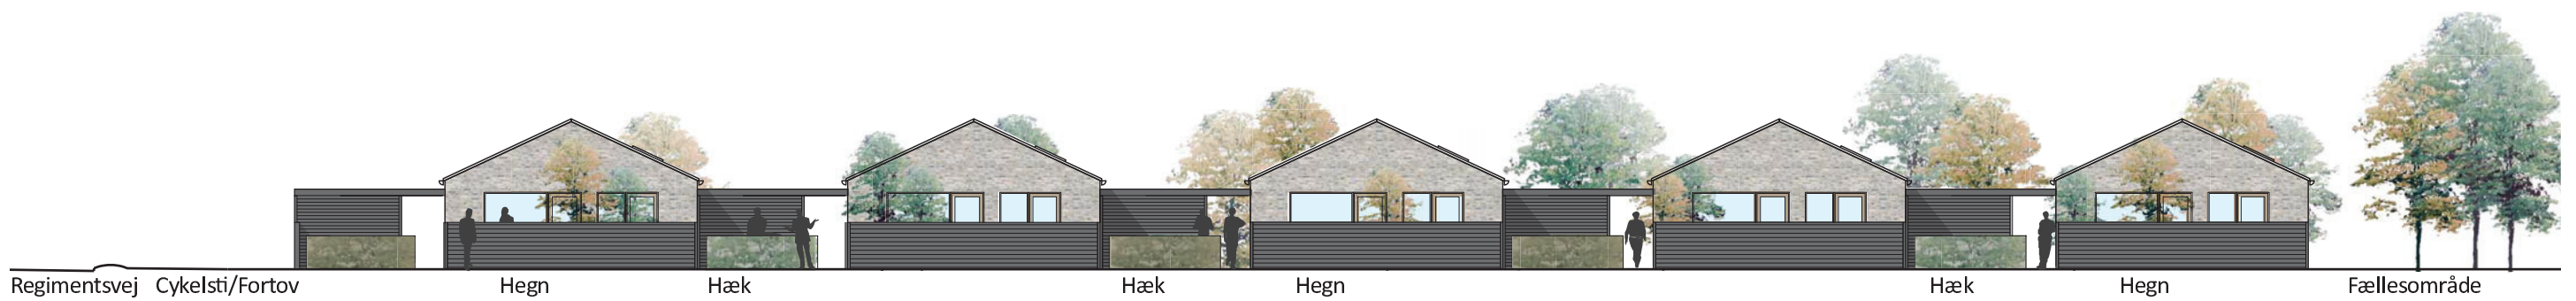

Tagpap

Murværk

Hegn

OPSTALT MOD ADGANGSVEJ 1:200

OPSTALT MOD FÆLLESAREAL 1:200

NCC Bolig • Farum - Delområde 5